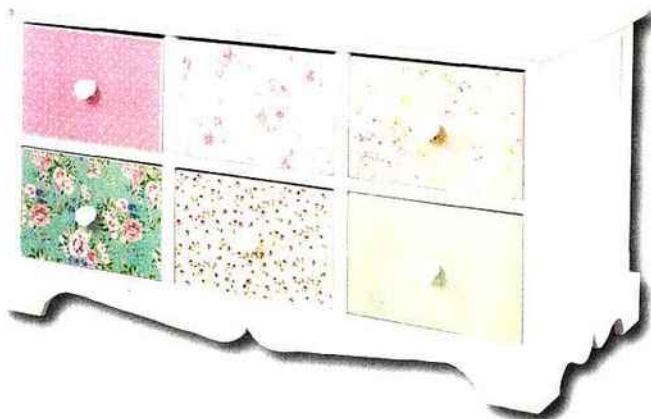

par Marianne Camif
Les professionnels peuvent
faire leur achat directement auprès de
commercial@marianne.com

OBJETS en vitrine

ÉCLOSION printanière

LA NATURE S'EST ENFIN
RÉVEILLÉE ! ALORS ALIGNONS
NOTRE DÉCORATION À CE
MAGNIFIQUE TOURBILLON
DE VIE ET DE COULEURS !

BLEU, BLANC, ROSE

Feuilles bleues et fleurs roses : cette adorable étagère en bois s'adapte à tous les genres pour décorer la chambre de votre rejeton ! Voitures rutilantes, poupées souriantes, livres passionnants : à chaque compartiment, ses jouets !

Vendu par L'Armoire de Bébé.
51 (H) x 51 (l) x 15 (P) cm. Prix : 32,90 euros.

CLORE & ÉCLORE

Le ménage de printemps est fait, mais vous avez encore quelques affaires à ranger ? Voici le meuble qu'il vous faut ! Dans l'entrée, le salon ou les chambres, ce petit banc en bois de paulownia massif et MDF, aux six tiroirs fleuris, allie fraîcheur et utilité ! Vendu par Helline.

43 (H) x 79 (L) x 39 (P) cm. Prix : 229,90 euros.

INTEMPOREL

De l'Antiquité à nos jours, les fleurs ont toujours mis du baume au cœur, comme le prouve cette magnifique chaise style Louis XVI en hêtre. Elle est si confortable que vous ne pourrez plus détrôner vos invités ! Possibilité de réalisation sur mesure. Vendu par Taillardat.
93 (H) x 48 (L) x 57 (P) cm.
Prix : 2 150 euros.

PROMOTIONS

DÉCO ET SAVEURS : 10% de réduction pour toute commande avec le code DECO2MAI jusqu'au 15 juin 2017.

HELLINE : 10% de réduction sur le produit présenté avec le code 12623 jusqu'au 31 mai 2017.

KARE CLICK : 10% de réduction pour toute commande à partir de 300 euros d'achat avec le code MARIANNEMAI jusqu'au 31 mai 2017.

ADRESSES

Camif : www.camif.fr

Déco et saveurs : www.deco-et-saveurs.com

Fleux : www.fleux.com

Helline : www.helline.fr

Kare click : www.kare-click.fr

L'Armoire de bébé : www.larmoiredebebe.com